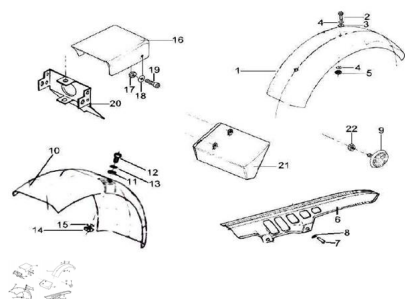

GRUPO VESTIMENTA

Rating: Not Rated Yet

Price:

Variant price modifier:

Base price with tax:

Price with discount:

Salesprice with discount:

Sales price:

Sales price without tax:

Discount:

Tax amount:

[Ask a question about this product](#)

Description

Ref.	Título	Código
1	Guardabarro trasero amarillo	R110501010AM0
1	Guardabarro trasero azul	R110501010AZ0
1	Guardabarro trasero rojo	R110501010B3
1	Guardabarro trasero verde	R110501010VE0
1	Guardabarro trasero violeta	R110501010VI0
2	Tornillo cabeza hexagonal M6x15	511506
3	ARANDELA PLANA 22X6, 5X3	281900010
4	Arandela plana ø6	100306
5	Tuerca hexagonal autobloqueante	700314040
6	Cubre cadena Crazy	R400524000
7	Tornillo cabeza tanque M6 x 17	490504016
8	ARANDELA PLANA 22X6, 5X3	281900010
9	Catadióptrico	R110500060
10	Guardabarro delantero pintado azul	R110500010AZ0
10	Guardabarro delantero pintado rojo	R110500010B3
10	Guardabarro delantero pintado verde	R110500010VE0
11	ARANDELA PLANA 22X6, 5X3	281900010
12	Tornillo cabeza hexagonal M6x15	511506