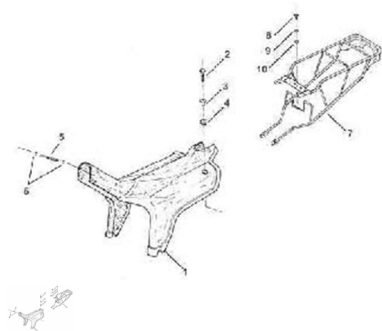

GRUPO VESTIMENTA

Rating: Not Rated Yet

Price:

Variant price modifier:

Base price with tax:

Price with discount:

Salesprice with discount:

Sales price:

Sales price without tax:

Discount:

Tax amount:

[Ask a question about this product](#)

Description	Ref.	Título	Código
	1	Pedana cubre motor rojo	
	2	Tornillo cabeza tanque M6 x 20	100100025
	3		
	4		
	5	Perno sujeción pedana cubre motor