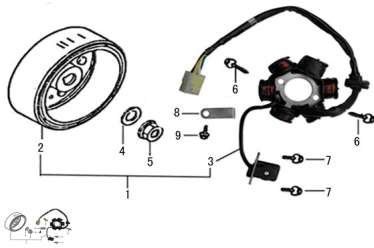

GRUPO VOLANTE MAGNETICO

Rating: Not Rated Yet

Price:

Variant price modifier:

Base price with tax:

Price with discount:

Salesprice with discount:

Sales price:

Sales price without tax:

Discount:

Tax amount:

[Ask a question about this product](#)

Description	Ref.	Título	Código
	1	C. VOLANTE	250302500
	2	ROTOR	250302515
	3	ESTATOR VOLANTE MAGNETO	250302510
	4		250302520
	5	TUERCA A	250302540
	6	TORNILLO	502006