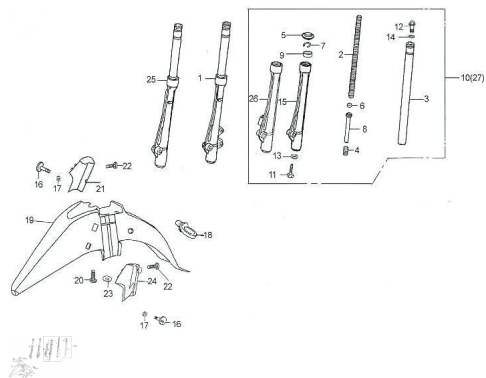

GUARDABARRO DELANTERO Y BARRALES

Rating: Not Rated Yet

Price:

Variant price modifier:

Base price with tax:

Price with discount:

Salesprice with discount:

Sales price:

Sales price without tax:

Discount:

Tax amount:

[Ask a question about this product](#)

Description

Ref.	Título	Código
1	CONJUNTO BARRAL DERECHO	89-34200-H136
2	RESORTE AMORTIGUADOR DELANTERO	89-34102-H136
3	TUBO HORQUILLA DELANTERA	89-34113-H136
4	RESORTE INFERIOR AMORTIGUADOR DELANTERO	89-34123-H136
5	GUARDAPOLVO	89-34205-H136
6	ANILLO PISTON	89-34103-H136
7	ANILLO DE SEGURIDAD	89-34122-H136
8	TUBO DEL PISTON	89-34104-H136
9	RETEN	89-34207-H136
10	CONJUNTO PIERNA AMORTIGUADOR DELANTERO	89-34100-H136
11	TORNILLO HEXAGONAL M8X25	89-B000700100
12	TAPA FINAL TORNILLO M16X20	89-34120-H136
13	ARANDELA 8	89-B000970108-3
14	O-RING 16X3	89-34121-G129