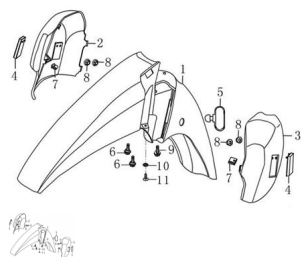

GUARDABARRO DELANTERO

Rating: Not Rated Yet

Price:

Variant price modifier:

Base price with tax:

Price with discount:

Salesprice with discount:

Sales price:

Sales price without tax:

Discount:

Tax amount:

[Ask a question about this product](#)

Description

Ref.	Título	Código
1	GUARDABARRO DELANTERO NEGRO MATE	50-53111NE
1	GUARDABARRO DELANTERO BLANCO CALCO ROJA	140-800-2RO
1	GUARDABARRO DELANTERO BLANCO CALCO AZUL	140-800-2AZ
1	GUARDABARRO DELANTERO BLANCO CALCO VERDE	140-800-2VE
2	PROTECTOR HORQUILLA DELANTERO DERECHO	50-43511
3	PROTECTOR HORQUILLA DELANTERO IZQUIERDO	50-43512
4	OJO DE GATO DELANTERO	50-33810
5	GUÍA DE CABLES DELANTEROS	50-46971