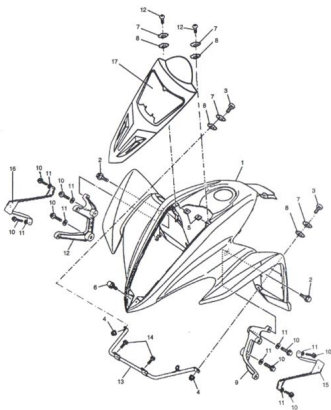

GUARDABARRO DELANTERO

Rating: Not Rated Yet

Price:

Variant price modifier:

Base price with tax:

Price with discount:

Salesprice with discount:

Sales price:

Sales price without tax:

Discount:

Tax amount:

[Ask a question about this product](#)

Description	Ref.	Título	Código
	1		
	2	TORNILLO M6 X 14	
	3	TORNILLO M6 X 20	11-80595
	4	TUERCA M6	
	5	RETEN DE TUERCA