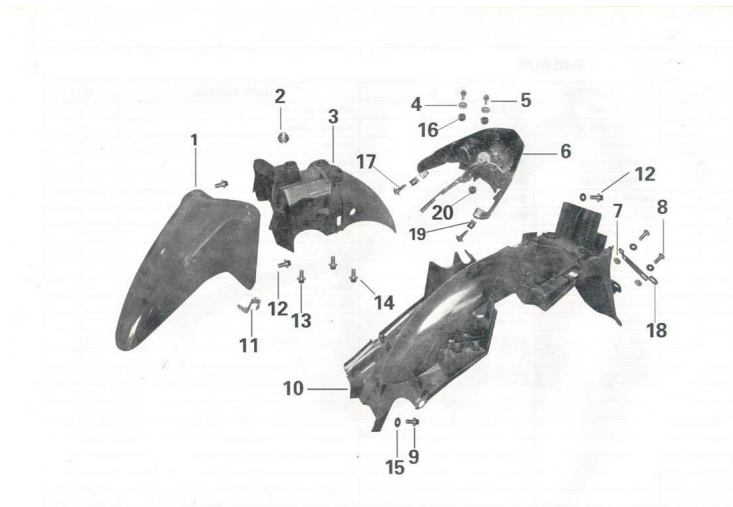

GUARDABARRO TRASERO / DELANTERO

Rating: Not Rated Yet

Price:

Variant price modifier:

Base price with tax:

Price with discount:

Salesprice with discount:

Sales price: 1,00 \$

Sales price without tax: 1,00 \$

Discount:

Tax amount:

[Ask a question about this product](#)

Description

Ref.	Título	Código
1	PARTE DELANTERA GUARDABARRO DEALATERO ROJA	92-53111R0
1	PARTE DELANTERA GUARDABARRO DEALATERO AMARILLA	92-53111AM
1	PARTE DELANTERA GUARDABARRO DEALATERO AZUL	92-53111AZ
1	PARTE DELANTERA GUARDABARRO DEALATERO NEGRA	92-53111NE
1	PARTE DELANTERA GUARDABARRO DEALATERO GRIS	92-53111GR
2	TUERCA M10 X 1,25	92-GB/T6
3	PARTE TRASERA GUARDABARRO TRASERO	92-53118
4	ARANDELA 6	92-GB/T9-3
5	TORNILLO M6 X 20	92-GB/T1-11

GRUPO ESTRUCTURA : GUARDABARRO TRASERO / DELANTERO

	Ref.	Título		Código
6		C. FAROL TRASERO		92-35400
7		TUERCA M6		92-GB/T6-3
8		TORNILLO M6 X 20		92-GB/T1-12
9		TORNILLO M6 X 16		92-GB/T1-13
10		GUARDABARRO INTERIOR TRASERO		92-63120
11		GRAMPA SUJECION		92-53513
12		TORNILLO M6 X 16		92-GB/T1-13
13		TORNILLO M6 X 25		92-GB/T1-14
14		TORNILLO M6 X 16		92-
15		ARANDELA 6		92-GB/T9-3
16		GOMA APOYO FAROL TRASERO		