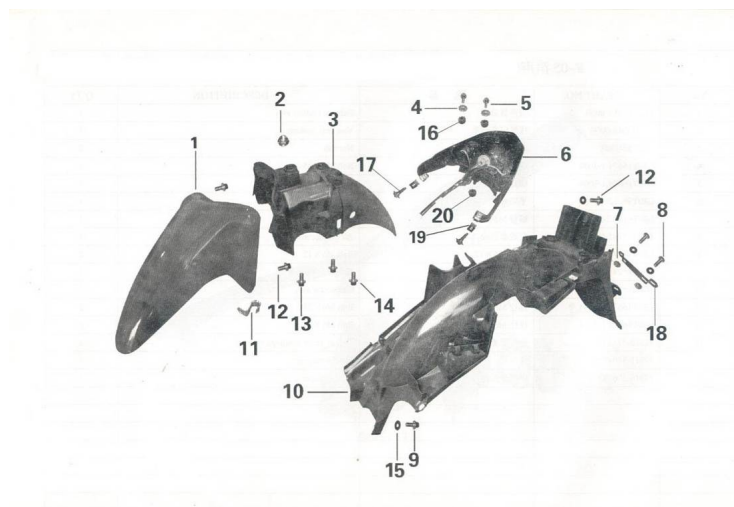

GUARDABARRO TRASERO / DELANTERO

Rating: Not Rated Yet

Price:

Variant price modifier:

Base price with tax:

Price with discount:

Salesprice with discount:

Sales price:

Sales price without tax:

Discount:

Tax amount:

[Ask a question about this product](#)

Description

Ref.	Título	Código
1	PARTE DELANTERA GUARDABARRO DEALATERO ROJA	92-53111R0
1	PARTE DELANTERA GUARDABARRO DEALATERO AMARILLA	92-53111AM
1	PARTE DELANTERA GUARDABARRO DEALATERO AZUL	92-53111AZ
1	PARTE DELANTERA GUARDABARRO DEALATERO NEGRA	92-53111NE
1	PARTE DELANTERA GUARDABARRO DEALATERO GRIS	92-53111GR
1	PARTE DELANTERA GUARDABARRO DEALATERO BLANCO	92-53111BL
2	TUERCA M10 X 1,25	92-GB/T6

ESTRUCTURA : GUARDABARRO TRASERO / DELANTERO

Ref.	Título	Código
3	PARTE TRASERA GUARDABARRO TRASERO	92-53118
4	ARANDELA 6	92-GB/T9-3
5	TORNILLO M6 X 20	92-GB/T1-11
6	C. FAROL TRASERO	92-35400
7	TUERCA M6	92-GB/T6-3
8	TORNILLO M6 X 20	92-GB/T1-12
9	TORNILLO M6 X 16	92-GB/T1-13
10	GUARDABARRO INTERIOR TRASERO	92-63120
11	GRAMPA SUJECION	92-53513
12	TORNILLO M6 X 16	92-GB/T1-13
13	TORNILLO M6 X 25	92-GB/T1-14
14	TORNILLO M6 X 16	92-
15	ARANDELA 6	92-GB/T9-3
16	GOMA APOYO FAROL TRASERO	92-35445
17	TORNILLO M5 X 12	92-GB/T9-8
18	SOPORTE PATENTE	92-63141
19	TUERCA M5	92-63131
20	GOMA AMORTIGUACION VIBRACIONES	92-35444