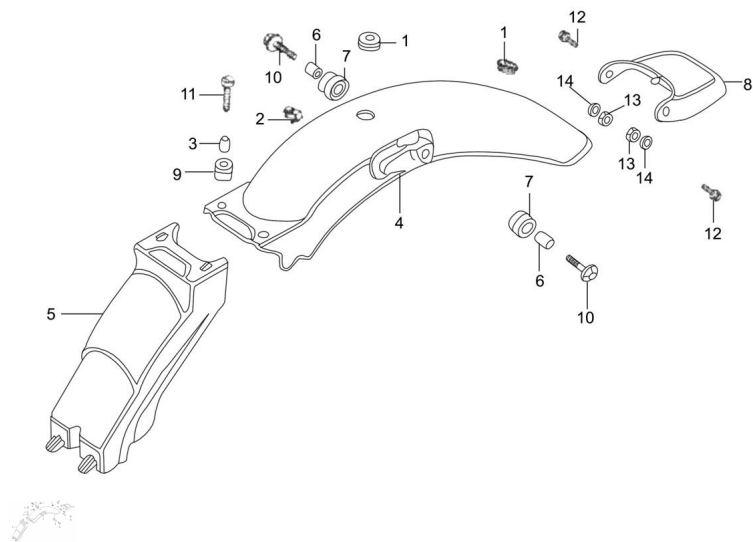

GUARDABARRO TRASERO

Rating: Not Rated Yet

Price:

Variant price modifier:

Base price with tax:

Price with discount:

Salesprice with discount:

Sales price:

Sales price without tax:

Discount:

Tax amount:

[Ask a question about this product](#)

Description

Ref.	Título	Código
1	GOMA AMO RTIGUADO RA	28-33714
2	ARANDELA DE GOMA	28-63513
3	BUJE ESPA CIADOR	28-63511
4	GUARDABA	28-63121