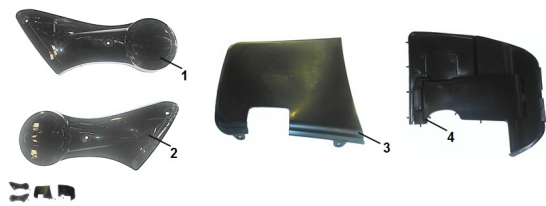

GUARDABARRO TRASERO

Rating: Not Rated Yet

Price:

Variant price modifier:

Base price with tax:

Price with discount:

Salesprice with discount:

Sales price:

Sales price without tax:

Discount:

Tax amount:

[Ask a question about this product](#)

Description

	Ref.	Título		Código
1		CUBRE BALANCIN DERECHO NEGRO	207-80370NE	
1		CUBRE BALANCIN DERECHO VERDE OSCURO	207-80370VO	
2		CUBREBALANCIN IZQUIERDO NEGRO	207-80375NE	
2		CUBREBALANCIN IZQUIERDO VERDE OSCURO	207-80375VO	
3		CARENADO PISO INFERIOR	207-80380	
4		GUARDABARRO INTERIOR TRASERO	207-80385