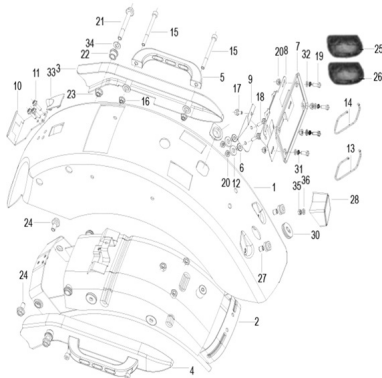

GUARDABARRO TRASERO

Rating: Not Rated Yet

Price:

Variant price modifier:

Base price with tax:

Price with discount:

Salesprice with discount:

Sales price:

Sales price without tax:

Discount:

Tax amount:

[Ask a question about this product](#)

Description	Ref.	Título	Código
	1		
	1		
	1		
	2