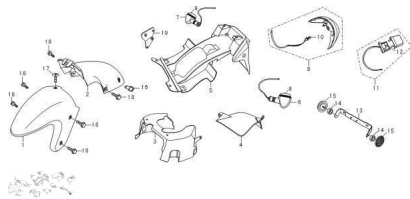

GUARDABARROS

Rating: Not Rated Yet

Price:

Variant price modifier:

Base price with tax:

Price with discount:

Salesprice with discount:

Sales price:

Sales price without tax:

Discount:

Tax amount:

[Ask a question about this product](#)

Description

Ref.	Título	Código
1	PARTE DELANTERA GUARDABARRO DELANTERO NEGRO	85-340340NE
1	PARTE DELANTERA GUARDABARRO DELANTERO NEGRO	85-340340RO
1	PARTE DELANTERA GUARDABARRO DELANTERO GRIS	85-340340GR
2	PARTE TRASERA GUARDABARRO DELANTERO	85-340350
3	PARTE INTERIOR GUARDABARRO DELANTERO	85-340310
4	PARTE INTERIOR GUARDABARRO TRASERO	85-340670
5	GUARDABARRO TRASERO	85-340660
6	FAROL DE GIRO TRASERO IZQUIERDO	85-280770
7	FAROL DE GIRO TRASERO DERECHO	85-280790
8	C. FAROL TRASERO	85-280580
9	BULBO LUZ DE POSICION	85-381020
10	BULBO LUZ DE POSICION	85-381020
11	LUZ DE PATENTE	85-280720
12	BULBO LUZ DE POSICION	85-381020
13	SOPORTE TRASERO PORTAPATENTE	85-340540
14	TUERCA AUTOBLOQUEANTE M10	85-380400
15	CATADIOPTICO	85-280010