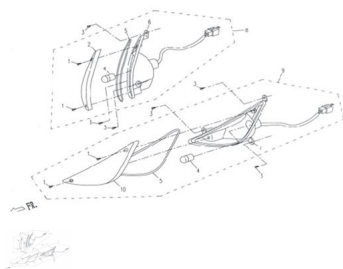

GUIÑO DELANTERO

Rating: Not Rated Yet

Price:

Variant price modifier:

Base price with tax:

Price with discount:

Salesprice with discount:

Sales price:

Sales price without tax:

Discount:

Tax amount:

[Ask a question about this product](#)

Description

	Ref.	Título	Código
1		TORNILLO TAPON	73-GB845-11
2		LENTE DERECHO DE LUZ DE GIRO	73-519-16-14
3		TORNILLO TAPON	73-GB845-12
4		LAMPARA LUZ DE GIRO	73-GB1576-1
5		BURLETE DE GOMA IMPERMEABLE LUZ DE GIRO	73-519-16-15
6		OPTICA DERECHA LUZ DE GIRO	73-519-16-16
7		OPTICA IZQUIERDA LUZ DE GIRO	73-519-16-17
8		CONJUNTO FAROL DERECHO DE GIRO DELANTERO	73-519-16-18
9		CONJUNTO FAROL IZQUIERDO DE GIRO DELANTE	73-519-16-19
10		LENTE LUZ DE GIRO IZQUIERDA	73-519-16-20