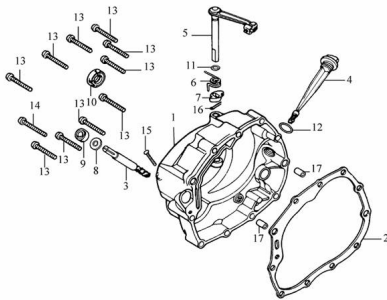

GURUPO TAPA SEMICARTER DERECHA

Rating: Not Rated Yet

Price:

Variant price modifier:

Base price with tax:

Price with discount:

Salesprice with discount:

Sales price:

Sales price without tax:

Discount:

Tax amount:

[Ask a question about this product](#)

Description	Ref.	Título	Código
	1	TAPA SEM ICARTER DERECHA	7-11310
	1	TAPA SEM ICARTER DERECHA GRIS OSCURO	17-11310
	2	JUNTA TAPA SEM ICARTER DERECHA	7-11319
	3	EJE SALIDA	7-25911
	4	VARILLA NIVEL DE ACEITE	7-15611
	5	PALANCA DE EMBRA GUE	7-22810

Ref.	Título	Código	
6	RESORTE	7-22821	
7	CAMARA DE EMBRA GUE	7-22822	
8		7-25913	
9	RETEN 6.5 X 15.5 X 7	7-25920	
10	RETEN EJE DE	7-27190	
11	O-RING 6.8 X 1.9	7-22823	
12	O-RING 18 X 3	7-15612	
13	TORNILLO M6 X 40		
14	TORNILLO M6 X 50		
15	TORNILLO M5 X 30	7-GB/T820	
16	PERNO 2.5 X 14	7-GB/T91	
17	PERNO 8 X 14	7-113181	