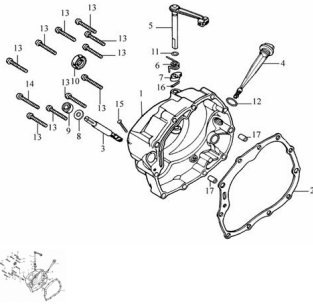

GURUPO TAPA SEMICARTER DERECHA

Rating: Not Rated Yet

Price:

Variant price modifier:

Base price with tax:

Price with discount:

Salesprice with discount:

Sales price:

Sales price without tax:

Discount:

Tax amount:

[Ask a question about this product](#)

Description	Ref.	Título	Código
	1	TAPA SEM ICARTER DERECHA	7-11310
	1	TAPA SEM ICARTER DERECHA GRIS OSCURO	17-11310
	2	JUNTA TAPA SEM ICARTER DERECHA	7-11319
	3	EJE SALIDA	7-25911
	4	VARILLA NIVEL DE ACEITE	7-15611
	5	PALANCA DE EMBRA GUE	7-22810
	6	RESORTE	7-22821
	7	CAMARA	7-22822

Ref.	Título	Código
		DE EMBRA GUE
8		7-25913
9	RETEN 6.5 X 15.5 X 7	7-25920
10	RETEN EJE DE	7-27190
11	O-RING 6.8 X 1.9	7-22823
12	O-RING 18 X 3	7-15612
13	TORNILLO M6 X 40	
14	TORNILLO M6 X 50	
15	TORNILLO M5 X 30	7-GB/T820
16	PERNO 2.5 X 14	7-GB/T91
17	PERNO 8 X 14	7-113181