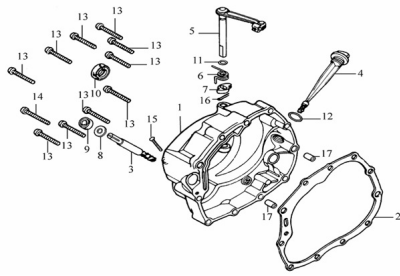

GURUPO TAPA SEMICARTER DERECHA

Rating: Not Rated Yet

Price:

Variant price modifier:

Base price with tax:

Price with discount:

Salesprice with discount:

Sales price:

Sales price without tax:

Discount:

Tax amount:

[Ask a question about this product](#)

Description	Ref.	Título	Código
	1	TAPA SEM ICARTER DERECHA	7-11310
	1	TAPA SEM ICARTER DERECHA GRIS OSCURO	17-11310
	2	JUNTA TAPA SEM ICARTER DERECHA	7-11319
	3	EJE SALIDA	7-25911
	4	VARILLA NIVEL DE ACEITE	7-15611
	5	PALANCA DE EMBRA GUE	7-22810
	6	RESORTE	7-22821

Ref.	Título	Código	
7	CAMARA DE EMBRA GUE	7-22822	
8		7-25913	
9	RETEN 6.5 X 15.5 X 7	7-25920	
10	RETEN EJE DE	7-27190	
11	O-RING 6.8 X 1.9	7-22823	
12	O-RING 18 X 3	7-15612	
13	TORNILLO M6 X 40		
14	TORNILLO M6 X 50		
15	TORNILLO M5 X 30	7-GB/T820	
16	PERNO 2.5 X 14	7-GB/T91	
17	PERNO 8 X 14	7-113181	