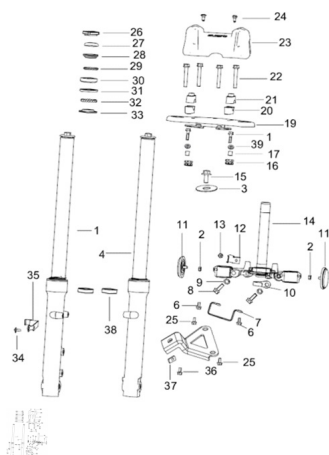

HORQUILLA DELANTERA

Rating: Not Rated Yet

Price:

Variant price modifier:

Base price with tax:

Price with discount:

Salesprice with discount:

Sales price:

Sales price without tax:

Discount:

Tax amount:

[Ask a question about this product](#)

Description	Ref.	Título	Código
	1	BARRAL DERECHO	
	2	TUERCA M6	
	3	JUNTA DE MONTAJE	
	4	BARRAL