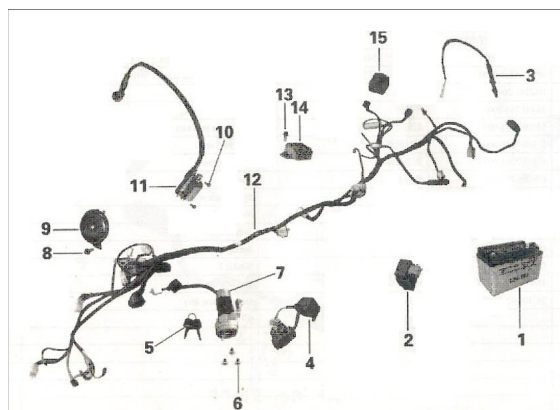

INSTALACION ELECTRICA

Rating: Not Rated Yet

Price:

Variant price modifier:

Base price with tax:

Price with discount:

Salesprice with discount:

Sales price: 1,00 $

Sales price without tax: 1,00 $

Discount:

Tax amount:

[Ask a question about this product](#)

Description

	Ref.	Título	Código
1		BATERIA	92-34210
2		CDI	92-31520
3		BULBO DE FRENO TRESERO	92-36660
4		RELAY DE ARRANQUE	92-31690
5		LLAVE DE CONTACTO	92-48113
6		TORNILLO M6 X 20	92-GB/T8-7
7		TAMBOR DE CONTACTO	92-48100
8		TORNILLO M6 X 12	92-GB/T1-3
9		BOCINA	92-34400
10		TORNILLO M5 X 20	92-GB/T5-3
11		BOBINA DE IGNICION	92-31550
12		INSTALACION ELECTRICA	92-34100
13		TORNILLO M6 X 16	92-GB/T1
14		REGULADOR DE VOLTAJE	92-31600