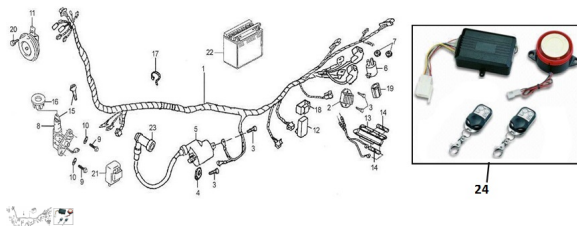

INSTALACION ELECTRICA

Rating: Not Rated Yet

Price:

Variant price modifier:

Base price with tax:

Price with discount:

Salesprice with discount:

Sales price:

Sales price without tax:

Discount:

Tax amount:

[Ask a question about this product](#)

Description

Ref.	Título	Código
1	INSTALACION ELECTRICA DUE	89-85100-I355
2	REGULADOR DE VOLTAJE	89-83100-G129
3	TORNILLO M6X16	89-B058700060
4	TUERCA M6	89-B061870106
5	BOBINA	89-81100-G129
6	RELAY DE ARRANQUE	89-82290-G129
7	TUERCA M6	89-B061700006-4
8	LLAVE DE CONTACTO	89-84200-G129
9	TORNILLO M6X16	89-B1667400-9
10	ARANDELA 6	89-B000970106-2
11	BOCINA	89-85500-H136
12	C.D.I.	89-81200-G129
13	FUNDA FUSIBLE	89-85170-G129
14	FUSIBLE 10A	89-85171-0000
15	LLAVE CONTACTO	89-08310-G129
16	TAPA INTERRUPTOR DE ENCENDIDO	89-84202-G129
17	PRESINTO	89-08216-0000
18	ABRAZADERA	89-81211-G129
19	GOMA RELAY DE ARRANQUE	89-82292-I126

ESTRUCTURA : INSTALACION ELECTRICA

	Ref.	Título	Código
20		TORNILLO M6X20	89-B1667400-10
21		DESTELLADOR	89-85600-G124
22		BATERIA 12V 5A	0-10030
23		CAPUCHON BUJIA	89-81110-G129
24		ALARMA DUE 110	89-800-2