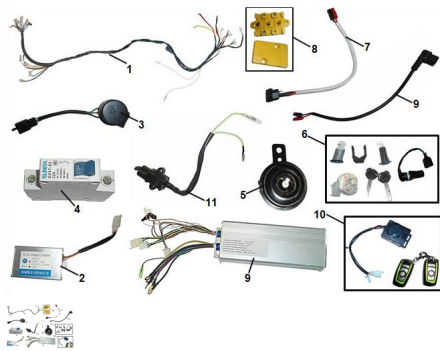

INSTALACION ELECTRICA

Rating: Not Rated Yet

Price:

Variant price modifier:

Base price with tax:

Price with discount:

Salesprice with discount:

Sales price:

Sales price without tax:

Discount:

Tax amount:

[Ask a question about this product](#)

Description

	Ref.	Título	Código
1		INSTALACION ELECTRICA	207-80390
2		CONVERTIDOR DE TENSION	207-80395
3		DESTELLADOR	207-80400
4		LLAVE TERMICA (40Ah)	207-80405
5		BOCINA	207-80410
6		KIT CERRADURAS	207-80415
7		CONECTOR DE CARGADOR	207-80420
8		ENCHUFE PLASTICO	207-80425
9		ZOCALO EMPALME MOTOR	207-80430
10		CONTROLADOR	207-80435