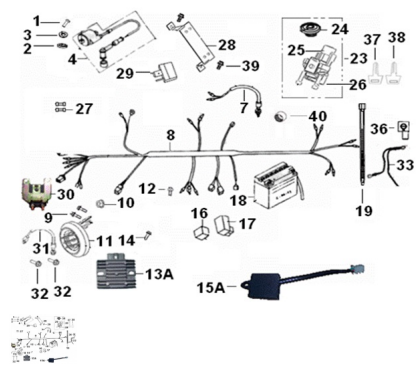

## INSTALACION ELECTRICA

Rating: Not Rated Yet

**Price:**

Variant price modifier:

Base price with tax:

Price with discount:

Salesprice with discount:

Sales price:

Sales price without tax:

Discount:

Tax amount:

[Ask a question about this product](#)

Description	Ref.	Título	Código
	13A		
	15A		
	1	TORNILLO M5x25	
	2		
	3		

**ESTRUCTURA : INSTALACION ELECTRICA**

---

Ref.	Título	Código
4	BOBINA DE IGNICION	158-96200J
7	BULBO FRENO TRASERO	
8		
9	TORNILLO M6x12	
11	BOCINA	
12	TORNILLO M6x16	
14	TORNILLO M6x16	
14	TORNILLO M6x20	
16	SOPORTE DE GOMA CDI	
17	CDI	158-97701J
18	BATERIA YTX7A-BS 12V,6AH	
19	TORNILLO	
23		
24	TAPA TANQUE DE COMBUSTIBLE	
25	TAMBOR DE IGNICION	
26	TORNILLO M8x30	
27	FUSIBLE 10A	
28	SOPORTE BOCINA	

Ref.	Título	Código	
29	DIODO		
30	RELE DE	158-94100J	
31	CABLE	158-92200J	
32	TORNILLO M6x10		
33	CABLE DE TIERRA		
36			
37	LLAVE DE		
39	TORNILLO M6x16		
40		158-02693J	