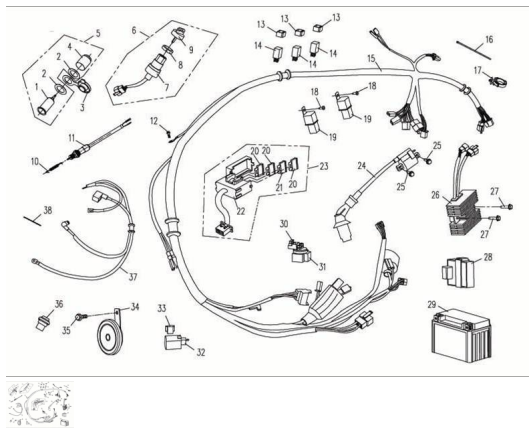

INSTALACION ELECTRICA

Rating: Not Rated Yet

Price:

Variant price modifier:

Base price with tax:

Price with discount:

Salesprice with discount:

Sales price:

Sales price without tax:

Discount:

Tax amount:

[Ask a question about this product](#)

Description	Ref.	Título	Código
	1	SOPORTE FRONTAL DE ENCEN DEDOR	
	2	JUNTA-1	
	3	CUBIERTA DE SUCIEDAD DE ENCEN DEDOR	
	4	SOPORTE TRASERO DE ENCEN DEDOR