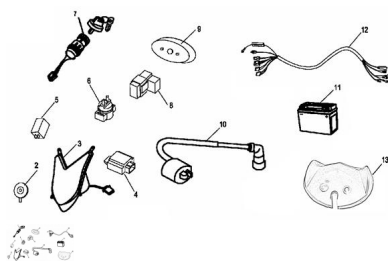

## INSTALACIÓN ELÉCTRICA

Rating: Not Rated Yet

**Price:**

Variant price modifier:

Base price with tax:

Price with discount:

Salesprice with discount:

Sales price:

Sales price without tax:

Discount:

Tax amount:

[Ask a question about this product](#)

Description	Ref.	Título	Código
	1	LUZ DE GIRO	47-80625
	2	BOCINA	47-80520
	3	FAROL DE LANTERO (CON GIROS INCLUIDO)	47-80480
	4		47-80590
	5		47-80465
	6	RELEE DE	47-80615
	7	TAMBOR DE ENCENDIDO FX	47-80540

## ESTRUCTURA : INSTALACIÓN ELÉCTRICA

---

Ref.	Título	Código
		110
8	CDI	47-80390
9	LUZ TRASERA/DE FRENO	47-80620
10	BOBINA DE IGNICION FX 110	47-80525
11	BATERIA (	0-10050 // 0-10055
12		47-80555
13	TABLERO	47-80535