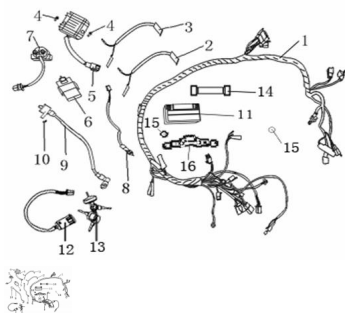

INSTALACION ELECTRICA

Rating: Not Rated Yet

Price:

Variant price modifier:

Base price with tax:

Price with discount:

Salesprice with discount:

Sales price:

Sales price without tax:

Discount:

Tax amount:

[Ask a question about this product](#)

Description	Ref.	Título	Código
	1	Instalación eléctrica	
	2	Luz indicadora de neutral	
	3	Luz indicadora de reversa	
	4	Tornillo M6*16	20-80215
	5	Rectificador	
	6	Módulo CDI