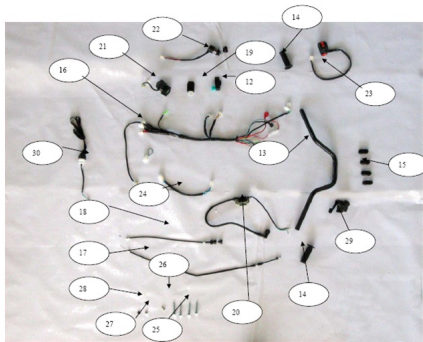

INSTALACION ELECTRICA

Rating: Not Rated Yet

Price:

Variant price modifier:

Base price with tax:

Price with discount:

Salesprice with discount:

Sales price:

Sales price without tax:

Discount:

Tax amount:

[Ask a question about this product](#)

Description	Ref.	Título	Código
	12	CDI	
	13		
	14	PUÑO IZQ/DER	
	15		
	16