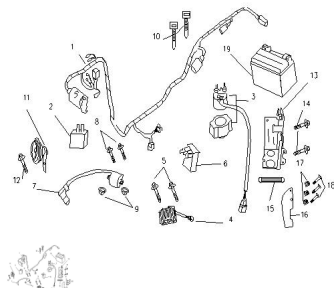

INSTALACION ELECTRICA

Rating: Not Rated Yet

Price:

Variant price modifier:

Base price with tax:

Price with discount:

Salesprice with discount:

Sales price:

Sales price without tax:

Discount:

Tax amount:

[Ask a question about this product](#)

Description

Ref.	Título	Código
1	INSTALACION ELECTRICA MAD ASS	31-401000
2	RELAY DE GIRO	31-404100
3	RELAY DE ARRANQUE MAD ASS	31-406300
4	REGULADOR DE VOLTAGE MAD ASS	31-406200
5	TORNILLO M6 X 12	01000036
6	CDI MAD ASS	31-405100
7	BOBINA DE IGNICION MAD ASS	31-405200
8	TORNILLO M6 X 16	01000037
9	TORNILLO M6	01000038
10	CRUCETA CON CAÑO VELA	74-80180
11	BOCINA12V MAD ASS	31-404200
12	TORNILLO M6 X 16	01000039
13	SOPORTE MAD ASS	31-120500