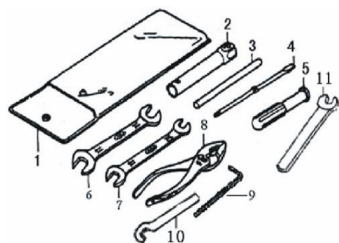

## KIT DE HERRAMIENTAS

Rating: Not Rated Yet

**Price:**

Variant price modifier:

Base price with tax:

Price with discount:

Salesprice with discount:

Sales price:

### Description

	Ref.	Título	Código
1		BOLSA DE HERRAMIENTAS	36-02110G00
2		LLAVE SACA BUJIA	36-02102G00
3		PERNO LLAVE SACA BUJIA	36-02101G0B
4		DESTORNILLADOR DOBLE	36-02103G00
5		MANIJA DESTORNILLADOR	36-02104G00
6		LLAVE ABIERTA 13X16	36-B200113
7		LLAVE ABIERTA 10X12	36-B200110
8		PINZA	36-02112BMB
9		LLAVE ALEM	36-B2002080
10		AJUSTADOR DE AMORTIGUADOR TRASERO	36-02115BM0
11		LLAVE ABIERTA 35	36-02117BMB