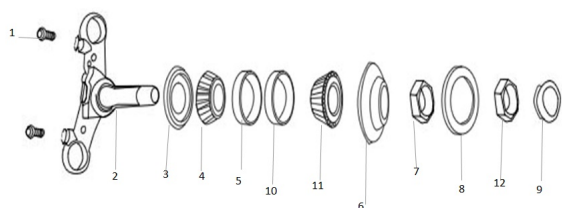

KIT MOVIMIENTO DE DIRECCIÓN

193-80935

Rating: Not Rated Yet

Price:

Variant price modifier:

Base price with tax:

Price with discount:

Salesprice with discount:

Sales price:

Sales price without tax:

Discount:

Tax amount:

[Ask a question about this product](#)

Description	Ref.	Título	Código
	2	CRUCETA CON CAÑO VELA	193-80935
	3		193-80940
	4		193-80945
	5	CUBETA INFERIOR	193-80950
	6	TUERCA DE AJUSTE DEL VÁSTAO DE	193-80955

ESTRUCTURA : KIT MOVIMIENTO DE DIRECCIÓN

Ref.	Título	Código	
	7	TUERCA DE SEGUR IDAD	193-80960
	8		193-80965
	9	TAPA	193-80970
	10	CUBETA SUPERIOR	193-80975
	11		193-80980
	12	TUERCA	193-80985