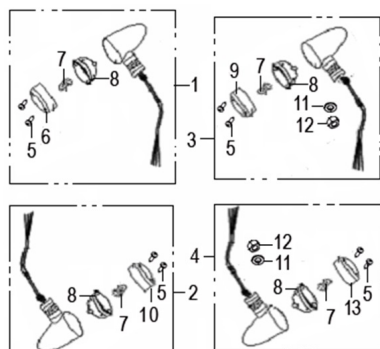

LUCES DE GIRO

Rating: Not Rated Yet

Price:

Variant price modifier:

Base price with tax:

Price with discount:

Salesprice with discount:

Sales price:

Sales price without tax:

Discount:

Tax amount:

[Ask a question about this product](#)

Description	Ref.	Título	Código
	1	GIRO TRAS, IZQ	
	2	GIRO DEL, IZQ.	
	3	GIRO TRAS, DER.	
	4	GIRO DEL. DER.	
	5	TORNILLO