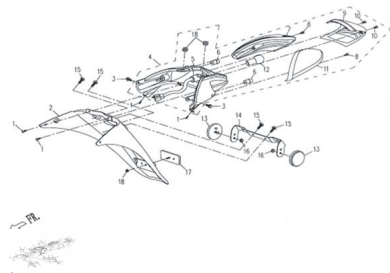

LUZ TRASERA

Rating: Not Rated Yet

Price:

Variant price modifier:

Base price with tax:

Price with discount:

Salesprice with discount:

Sales price:

Sales price without tax:

Discount:

Tax amount:

[Ask a question about this product](#)

Description

Ref.	Título	Código
1	JUNTA, TAPA BOMBA DE AGUA	73-80004
2	GUARDABARRO TRASERO	73-519-04-30
3	TORNILLO	73-GB5789-22
4	CONJUNTO FAROL TRASERO	73-519-16-21
5	LUZ PRINCIPAL OPTICA TRASERA	73-519-16-22
6	LAMPARA LUZ DE GIRO	73-GB1576-2
7	LENTE LUZ DERECHO DE GIRO	73-519-16-23
8	TORNILLO	73-GB845-14
9	LENTE LUZ TRASERA PRINCIPAL	73-519-16-24
10	TORNILLO	73-GB845-15
11	COBERTOR LUZ DE GIRO IZQUIERDO	73-519-16-25
12	LAMPARA PRINCIPAL	73-GB1576-3
13	RETROREFLECTOR LATERAL	73-519-16-26
14	SOPORTE PATENTE	73-519-16.02.01
15	TORNILLO FAROL	73-GB5789
16	TUERCA M6	73-GB6177
17	CATADIOPTRICO TRASERO	73-519-16.02.30
18	TUERCA M6	73-GB6177