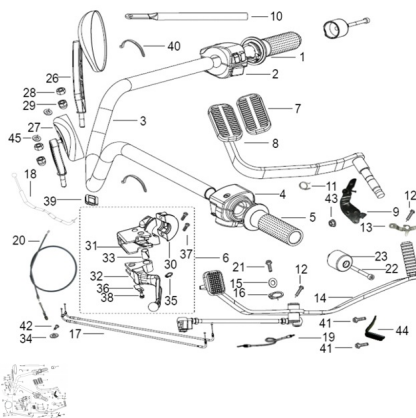

MANILLAR / SISTEMA DE DIRECCION

Rating: Not Rated Yet

Price:

Variant price modifier:

Base price with tax:

Price with discount:

Salesprice with discount:

Sales price:

Sales price without tax:

Discount:

Tax amount:

[Ask a question about this product](#)

Description	Ref.	Título	Código
	1	PUÑO DE	
	2	COMANDO DERECHO	
	3		
	4	COMANDO