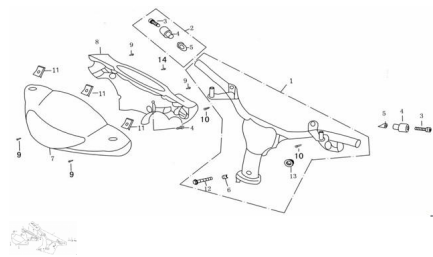

MANUBRIO Y CARENADOS

Rating: Not Rated Yet

Price:

Variant price modifier:

Base price with tax:

Price with discount:

Salesprice with discount:

Sales price:

Sales price without tax:

Discount:

Tax amount:

[Ask a question about this product](#)

Description

Ref.

Título

Código

ESTRUCTURA : MANUBRIO Y CARENADOS

1	MANUBRIO	25-53100-FYG10C
2	BALANCEADOR DE MANUBRIO	25-53120-FYH-00
3	TORNILLO ALLEM 8MM	25-90152-FYG10C
4	TAPON BALANCEADOR	25-53121-FYG10C
5	BUJE BALANCEADOR	25-53123-FYG10C
6	BUJE INFERIOR MANUBRIO	25-53124-FYT3A-
7	CARENADO DE OPTICA AZUL	25-53501-FYG1AZ
7	CARENADO DE OPTICA BORDO	25-53501-FYG1BO
7	CARENADO DE OPTICA NEGRO	25-53501-FYG1NE
7	CARENADO DE OPTICA GRIS	25-53501-FYG1GR
7	CARENADO DE OPTICA VERDE OSCURO	25-53501-FYG1VE
8	CARENADO VELOCIMETRO	25-53502-FYG10C
9	TORNILLO ST4,2 X 16 I	25-GB845-85-420
10	TORNILLO ST4,2 X 16 II	25-GB845-85-423
11	TUERCA FLOTANTE CARENADO VELOCIMETRO	25-90230-48000-
12	TORNILLO INFERIOR MANUBRIO	25-GB5787-86-10
13	TUERCA M10 X 1,25	25-GB6187-86-10
14	TORNILLO ST4,8 X 16	25-GB845-85-480