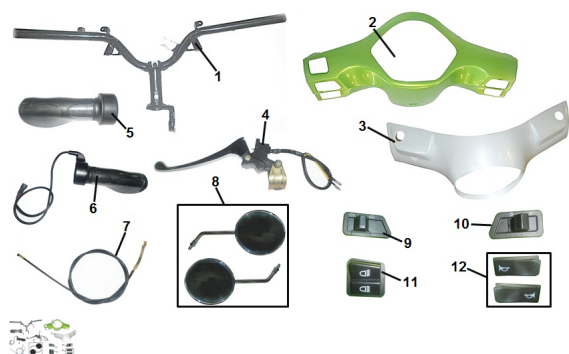

MANUBRIO Y COMANDOS

Rating: Not Rated Yet

Price:

Variant price modifier:

Base price with tax:

Price with discount:

Salesprice with discount:

Sales price:

Sales price without tax:

Discount:

Tax amount:

[Ask a question about this product](#)

Description

	Ref.	Título	Código
1		MANUBRIO	207-80025
2		CARENADO VELOCIMETRO VERDE	207-80030VE
2		CARENADO VELOCIMETRO BEIGE	207-80030BE
2		CARENADO VELOCIMETRO AZUL	207-80030AZ
3		CARENADO OPTICA BLANCO	207-80035BL
3		CARENADO OPTICA VERDE OSCURO	207-80035VO
4		PALANCA DE FRENO TRASERO	207-80040
5		PUÑO IZQUIERDO	207-80045
6		PUÑO ACELERADOR	207-80050
7		CABLE DE FRENO TRASERO	207-80055
8		KIT ESPEJO RETROVISOR	207-80060
9		INTERRUPTOR DE GIRO	207-80065
10		INTERRUPTOR DE LUCES	207-80070

ESTRUCTURA : MANUBRIO Y COMANDOS

	Ref.	Título		Código
11		INTERRUPTOR DE LUZ ALTA/BAJA	207-80075	
12		INTERRUPTOR DE BOCINA	207-80080	