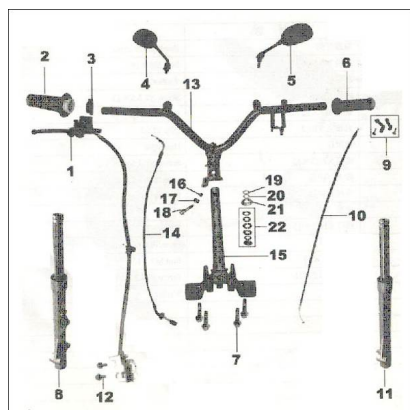

MANUBRIO Y HORQUILLA

Rating: Not Rated Yet

Price:

Variant price modifier:

Base price with tax:

Price with discount:

Salesprice with discount:

Sales price: 1,00 $

Sales price without tax: 1,00 $

Discount:

Tax amount:

[Ask a question about this product](#)

Description

Ref.	Título	Código
1	C. BOMBA DE FRENO DELANTERO CON PALANCA	92-56000
2	MANOPLA ACELERADOR	92-47311
3	ENGRASE	92-47212
4	ESPEJOR RETROVISOR DERECHO	92-57100
5	ESPEJO RETROVISOR IZQUIERDO	92-57200
6	MANOPLA IZQUIERDA	92-47200
7	TORNILLO M10 X 1,25 X 45	92-GB/T1-1
8	PIERNA HORQUILLA DERECHA	92-24800
9	C. ACCIONAMIENTO CEBADOR	92-46424
10	CABLE CEBADOR	92-46400
11	PIERNA HORQUILLA IZQUIERDA	92-52500
12	TORNILLO M8 X 25	92-GB/T5
13	MANUBRIO	92-47100