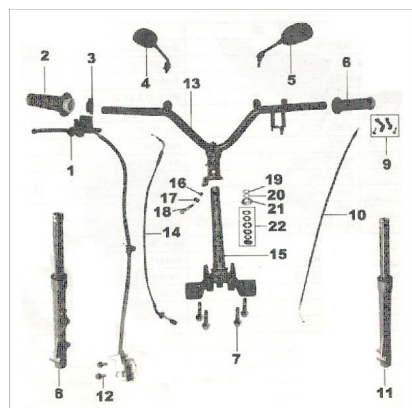

MANUBRIO Y HORQUILLA

Rating: Not Rated Yet

Price:

Variant price modifier:

Base price with tax:

Price with discount:

Salesprice with discount:

Sales price:

Sales price without tax:

Discount:

Tax amount:

[Ask a question about this product](#)

Description

Ref.	Título	Código
1	C. BOMBA DE FRENO DELANTERO CON PALANCA	92-56000
2	MANOPLA ACELERADOR	92-47311
3	ENGRASE	92-47212
4	ESPEJOR RETROVISOR DERECHO	92-57100
5	ESPEJO RETROVISOR IZQUIERDO	92-57200
6	MANOPLA IZQUIERDA	92-47200
7	TORNILLO M10 X 1,25 X 45	92-GB/T1-1
8	PIERNA HORQUILLA DERECHA	92-24800
9	C. ACCIONAMIENTO CEBADOR	92-46424
10	CABLE CEBADOR	92-46400
11	PIERNA HORQUILLA IZQUIERDA	92-52500