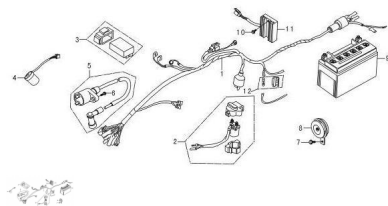

MANUBRIO

Rating: Not Rated Yet

Price:

Variant price modifier:

Base price with tax:

Price with discount:

Salesprice with discount:

Sales price:

Sales price without tax:

Discount:

Tax amount:

[Ask a question about this product](#)

Description

	Ref.	Título		Código
1		MANUBRIO		85-320010
2		COMANDOS MANILLAR DERECHA		85-271590
3		COMANDOS MANILLAR IZQUIERDO		85-271390
4		KIT TAMBORES DE CONTACTO Y TRABA		85-500320
5		C. MANOPLA ACELERADOR		85-320190
6		MANOPLA IZQUIERDA		85-320180
7		PUNTERA MANUBRIO		85-320220
8		CABLE ACELERADOR		85-171210
9		ESPEJO DERECHO		85-360530
10		ESPEJO IZQUIERDO		85-360500
11		TORNILLO C/FLANGE M8 X 40		85-380140
12		DISTANCIADOR ø 10		85-380820
13		TUERCA AUTOBLOQUEANTE M10		85-380400