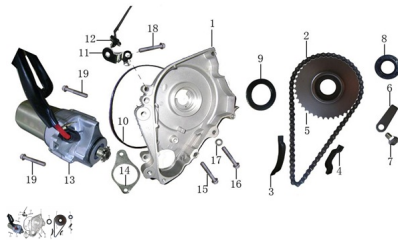

MOTOR DE ARRANQUE

Rating: Not Rated Yet

Price:

Variant price modifier:

Base price with tax:

Price with discount:

Salesprice with discount:

Sales price:

Sales price without tax:

Discount:

Tax amount:

[Ask a question about this product](#)

Description	Ref.	Título	Código
	1	SOPORTE MOTOR DE	
	2	CADENA DE	
	3	GUIA CADENA DE	
	4	TENSOR CADENA DE