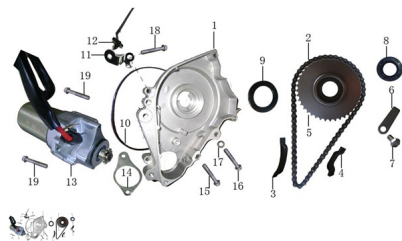

MOTOR DE ARRANQUE

Rating: Not Rated Yet

Price:

Variant price modifier:

Base price with tax:

Price with discount:

Salesprice with discount:

Sales price:

Sales price without tax:

Discount:

Tax amount:

[Ask a question about this product](#)

Description

Ref.	Título	Código
1	SOPORTE MOTOR DE ARRANQUE	40-16A1528511
2	CADENA DE ARRANQUE 62T	40-15A1228410
3	GUIA CADENA DE ARRANQUE	40-15A1228420
4	TENSOR CADENA DE ARRANQUE	40-15A1228430
5	ENGRANAJE DE ARRANQUE	40-15A1228150
6	LAMINA LOCALIZADORA ENGRANAJE	40-15A1228171
7	TORNILLO M5 X 15	40-GB/T 5783
8	RETEN LH 18,9 X 30 X 5	40-15A1013190
9	RETEN 30 X 42 X 4,5	40-15A1228180
10	O-RING 107 X 2	40-15A1031915
11	ABRAZADERA	40-16A1534951
12	PRECINTO	40-16A1534952
13	MOTOR DE ARRANQUE	40-16A1534700
14	JUNTA MOTOR DE ARRANQUE	40-16A1534764
15	TORNILLO M6 X 40	40-GB/T16674
16	TORNILLO M6 X 40	40-GB/T16674
17	ARANDELA DE ALUMINIO	40-15A1028512
18	TORNILLO M6 X 40	40-GB/T16674
19	TORNILLO M6 X 40	40-GB/T16674