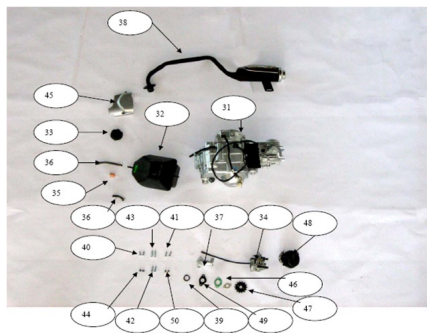

MOTOR, ESCAPE Y TANQUE DE COMBUSTIBLE

Rating: Not Rated Yet

Price:

Variant price modifier:

Base price with tax:

Price with discount:

Salesprice with discount:

Sales price:

Sales price without tax:

Discount:

Tax amount:

[Ask a question about this product](#)

Description	Ref.	Título	Código
	31	MOTOR	
	32	TANQUE DE COMBUSTIBLE	
	33	TAPA TANQUE DE COMBUSTIBLE	
	34		
	35	FILTRO DE NAFTA