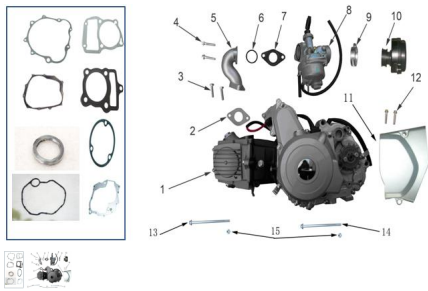

MOTOR

Rating: Not Rated Yet

Price:

Variant price modifier:

Base price with tax:

Price with discount:

Salesprice with discount:

Sales price:

Sales price without tax:

Discount:

Tax amount:

[Ask a question about this product](#)

Description	Ref.	Título	Código
	1	MOTOR 90 CC	
	1	MOTOR 110 CC	55-MOTOR
	2	JUNTA DE MULTIPLE DE ADMISION	
	3	BULON M12X210	
	4	BULON M12X210	
	5	EMPALME