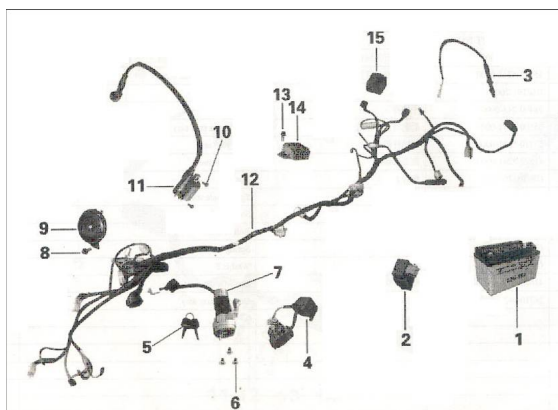

INSTALACION ELECTRICA

Page 1

Rating: Not Rated Yet

Price:

Variant price modifier:

Base price with tax:

Price with discount:

Salesprice with discount:

Sales price:

Sales price without tax:

Discount:

Tax amount:

[Ask a question about this product](#)

Description

	Ref.	Título	Código
1		BATERIA	92-34210
2		CDI	92-31520
3		BULBO DE FRENO TRESERO	92-36660
4		RELAY DE ARRANQUE	92-31690
5		LLAVE DE CONTACTO	92-48113
6		TORNILLO M6 X 20	92-GB/T8-7
7		TAMBOR DE CONTACTO	92-48100
8		TORNILLO M6 X 12	92-GB/T1-3
9		BOCINA	92-34400
10		TORNILLO M5 X 20	92-GB/T5-3
11		BOBINA DE IGNICION	92-31550
12		INSTALACION ELECTRICA	92-34100
13		TORNILLO M6 X 16	92-GB/T1