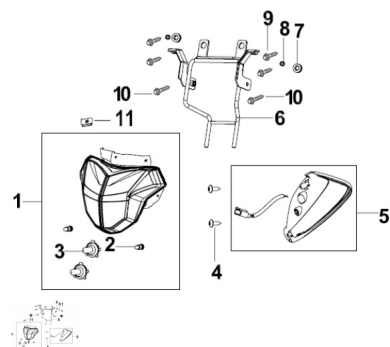

OPTICA DELANTERA Y LUZ DE LED TRASERA

Rating: Not Rated Yet

Price:

Variant price modifier:

Base price with tax:

Price with discount:

Salesprice with discount:

Sales price:

Sales price without tax:

Discount:

Tax amount:

[Ask a question about this product](#)

Description	Ref.	Título	Código
	1	OPTICA D ELANTERA	
	2	BOMBILLA W5W	
	3		
	4	TORNILLO ST4.8 x 16	
	5	FARO DE LED TRASERO