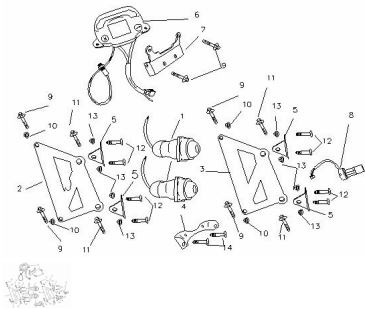

OPTICA DELANTERA Y VELOCIMETRO

Rating: Not Rated Yet

Price:

Variant price modifier:

Base price with tax:

Price with discount:

Salesprice with discount:

Sales price:

Sales price without tax:

Discount:

Tax amount:

[Ask a question about this product](#)

Description

Ref.	Título	Código
1	OPTICA DELANTERA MADASS	31-411000
2	SOPORTE DERECHO OPTICA DELANTERA MADASS	31-120400
3	SOPORTE IZQUIERDO OPTICA DELANTERA MADASS	31-120401
4	SOPORTE INFERIOR OPTICA DELANTERA MADASS	31-120402
5	SOPORTE FAROL	31-120403
6	VELOCIMETRO DIGITAL MADASS	31-402000
7	SOPORTE VELOCIMETRO MADASS	31-120900
8	LLAVE DE CONTACTO MADASS	31-403100
9	TORNILLO HEXAGONAL M6 X 6	31-100001
10	TUERCA EXAGONAL M6	31-100002
11	TORNILLO HEXAGONAL M6 X 12	31-100003
12	TORNILLO M3 X 16	31-100004
13	TUERCA HEXAGONAL M3	31-100005