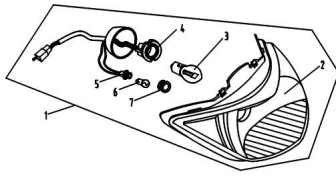

OPTICA DELANTERA

Rating: Not Rated Yet

Price:

Variant price modifier:

Base price with tax:

Price with discount:

Salesprice with discount:

Sales price:

Sales price without tax:

Discount:

Tax amount:

[Ask a question about this product](#)

Description

	Ref.	Título	Código
1		OPTICA DELANTERA ARMADA	84-33100
2		ÓPTICA DELANTERA	84-33110
3		LÁMPARA DE LUZ 12V 25/35W	50-GB15766.1
4		PORTA LÁMPARA LUZ DELANTERA	50-33140
5		PORTA LÁMPARA LUZ DE POSICIÓN	50-33150
6		LÁMPARA DE LUZ 12V 25/35W	50-GB15766.1
7		GOMA LUZ DE POSICIÓN	50-33184