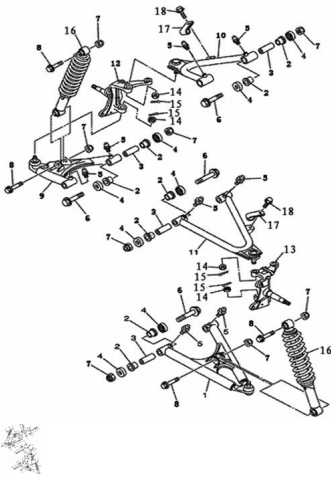

PARRILAS DE SUSPENSION

Rating: Not Rated Yet

Price:

Variant price modifier:

Base price with tax:

Price with discount:

Salesprice with discount:

Sales price:

Sales price without tax:

Discount:

Tax amount:

[Ask a question about this product](#)

Description	Ref.	Título	Código
	1	Parrilla inferior izquierda	
	2	Silentblock	
	3	Buje de parrilla	
	4	Arandela cubre suciedad