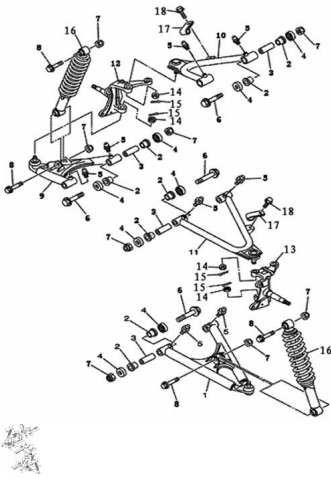

PARRILAS DE SUSPENSION

Rating: Not Rated Yet

Price:

Variant price modifier:

Base price with tax:

Price with discount:

Salesprice with discount:

Sales price:

Sales price without tax:

Discount:

Tax amount:

[Ask a question about this product](#)

Description	Ref.	Título	Código
	1	Parrilla inferior izquierda	
	2	Silentblock	
	3	Buje de parrilla	
	4	Arandela cubre suciedad