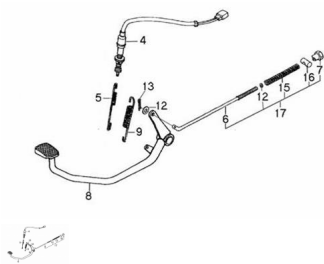

PEDAL DE FRENO TRASERO

Rating: Not Rated Yet

Price:

Variant price modifier:

Base price with tax:

Price with discount:

Salesprice with discount:

Sales price:

Sales price without tax:

Discount:

Tax amount:

[Ask a question about this product](#)

Description

Ref.	Título	Código
4	BULBO DE STOP FRENO TRASERO	10-35350
5	RESORTE BULBO DE STOP	10-35913
6	VARILLA AJUSTE FRENO TRASERO	10-65521
7	TUERCA REGISTRO DE FRENO TRASERO	10-65513
8	PEDAL FRENO TRASERO	10-65400
9	CHAVETA 2 X 22	10-65412
12	ARANDELA ø 6	10-GB/97.1-85
13	SEGURO PEDAL DE FRENO TRASERO	10-GB9771-85
15	RESORTE PEDAL DE FRENO TRASERO	10-65511
16	PERNO GUIA FRENO TRASERO	10-65512
17	VARILLA CONECTORA FRENO TRASERO ARMADA	10-65510