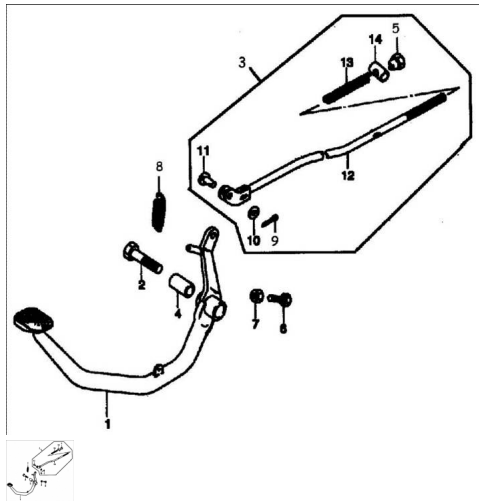

## PEDAL FRENO TRASERO

Rating: Not Rated Yet

**Price:**

Variant price modifier:

Base price with tax:

Price with discount:

Salesprice with discount:

Sales price:

Sales price without tax:

Discount:

Tax amount:

[Ask a question about this product](#)

Description	Ref.	Título	Código
	1	PEDAL DE FRENO TRASERO	53-43101
	2	TORNILLO M10X1,25X 55	53-GB578
	3	CONJUNTO VARILLA TENSORA, FRENO TRASERO	53-43120
	4	BUJE, PEDAL DE	53-91131

**ESTRUCTURA : PEDAL FRENO TRASERO**

---

Ref.	Título	Código
		FRENO TRASERO
5	TUERCA R EGULACIÓ N FRENO TRASERO	53-43124
6	TORNILLO M6X25	53-GB578 -1
7	TUERCA M6	53-GB617-1
8	RESORTE PEDAL DE FRENO	53-91503
9	PERNO 1,6X16	53-GB91-1
10	ARANDELA 6	53-GB97
11	EJE VARILLA DE FRENO	53-43125
12	VARILLA TENSORA, FRENO TRASERO	53-43122
13	RESORTE, VARILLA DE FRENO	53-43121
14	PERNO UNION VARILLA DE FRENO C/ MAZA DE FRENO	53-43123