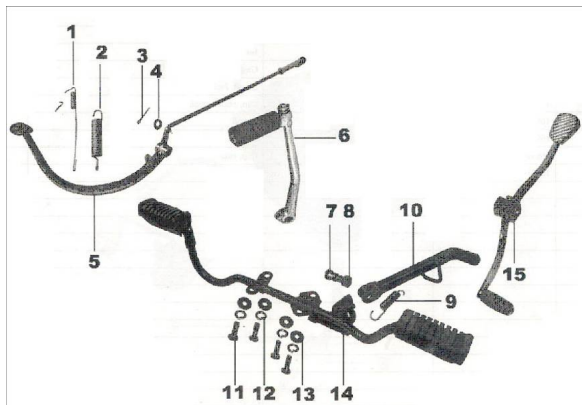

PEDALES

Rating: Not Rated Yet

Price:

Variant price modifier:

Base price with tax:

Price with discount:

Salesprice with discount:

Sales price:

Sales price without tax:

Discount:

Tax amount:

[Ask a question about this product](#)

Description

Ref.	Título	Código
1	RESORTE RETROCESO PEDAL DE FRENO TRASERO	92-36661
2	RESORTE BULBO DE FRENO TRASERO	92-65413
3	PERNO	92-GB/T9-11
4	ARANDELA	92-98400
5	PEDAL DE FRENO TRASERO	92-65500
6	PALANCA PUESTA EN MARCHA	92-27710
7	TORNILLO SOSTEN LATERAL	92-41522
8	TUERCA M8	92-GB/T6-2
9	RESORTE SOSTEN LATERAL	92-41521
10	SOSTEN LATERAL	92-41500

ESTRUCTURA : PEDALES

	Ref.	Título	Código
11		TORNILLO M8 X 20	92-GB/T5-2
12		ARANDELA RESORTE 8	92-GB/T9-12
13		ARANDELA 8	92-GB/T9-13
14		C. PEDALIN APOYA PIE	92-41620
15		PEDAL DE CAMBIOS	92-24710