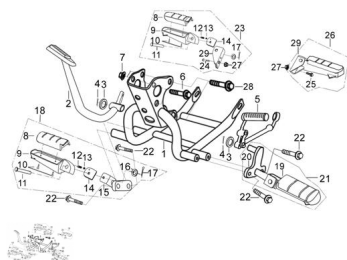

PEDALINES APOYA PIE / PEDAL DE FRENO

Rating: Not Rated Yet

Price:

Variant price modifier:

Base price with tax:

Price with discount:

Salesprice with discount:

Sales price:

Sales price without tax:

Discount:

Tax amount:

[Ask a question about this product](#)

Description	Ref.	Título	Código
	1	CUBRE CARTER MOTOR	83-41710
	2	PEDAL DE FRENO TRASERO	83-65410
	3		
	4	SEGURO TIPO AGUJA 2X25	83-GB/T91
	5		83-24700
	6	BULON M8X70	
	7	TUERCA